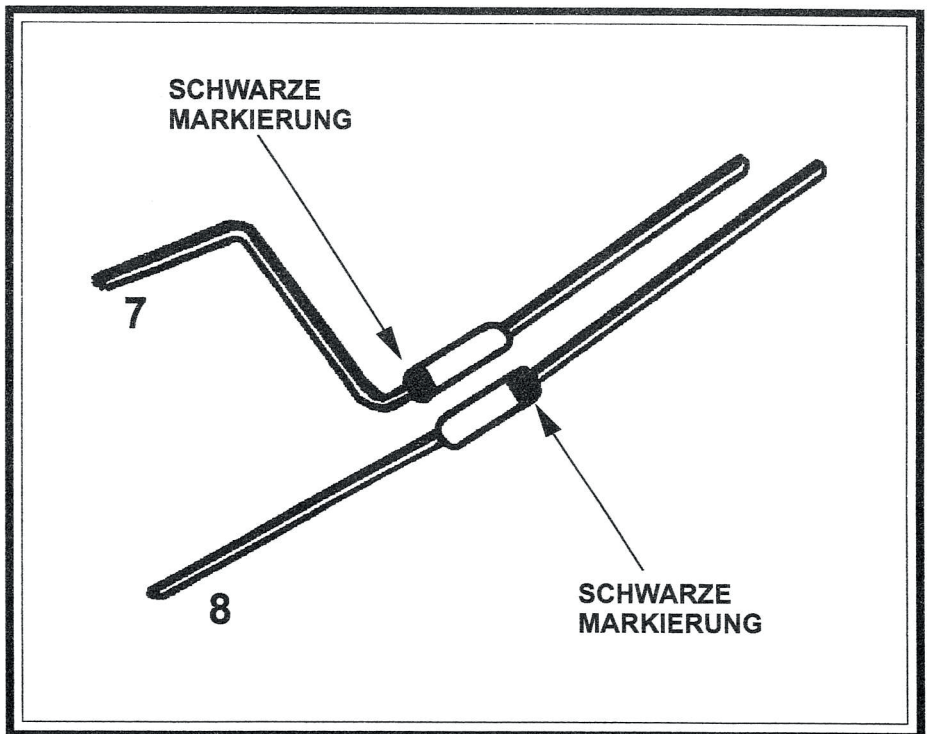

Artikel Nr.

40317

Beleuchtungssatz / Lighting Kit / Sachet d'éclairage intérieur

4

biegen

5

6

7 - 13: löten

7

WICHTIGER HINWEIS ZU FIG. 6

Vor dem Anlöten auf richtige
Positionierung der Dioden laut
untenstehender Zeichnung achten!!!

8

9

10

**ERSATZTEILE ZUM NACHBESTELLEN • ORDER NOs FOR VARIOUS
SPARE PARTS • LES RÉFÉRENCES DES PIÈCES DE RECHANGE •
PEZZI DI RICAMBIO • ONDERDELEN**