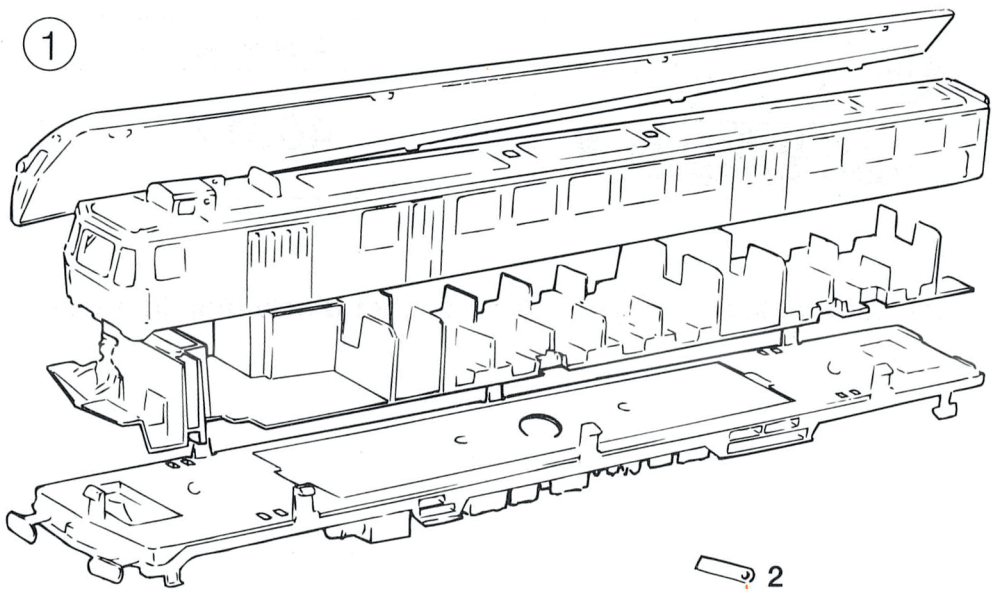

Artikel Nr.

40317

Beleuchtungssatz / Lighting Kit / Sachet d'éclairage intérieur

4

biegen

5

6

7 - 13: löten

7

WICHTIGER HINWEIS ZU FIG. 6

Vor dem Anlöten auf richtige
Positionierung der Dioden laut
untenstehender Zeichnung achten!!!

8

9

10

**ERSATZTEILE ZUM NACHBESTELLEN • ORDER NOs FOR VARIOUS
SPARE PARTS • LES RÉFÉRENCES DES PIÈCES DE RECHANGE •
PEZZI DI RICAMBIO • ONDERDELEN**