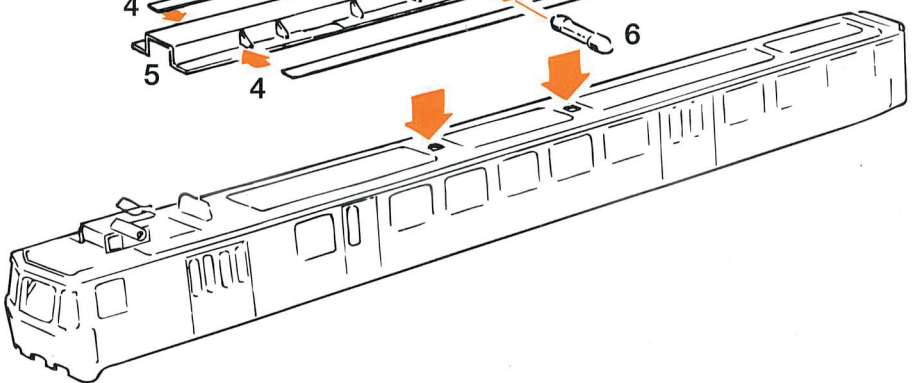

Artikel Nr.

40317

Beleuchtungssatz / Lighting Kit / Sachet d'éclairage intérieur

4

biegen

5

6

7 - 13: löten

7

WICHTIGER HINWEIS ZU FIG. 6

Vor dem Anlöten auf richtige
Positionierung der Dioden laut
untenstehender Zeichnung achten!!!

8

9

10

**ERSATZTEILE ZUM NACHBESTELLEN • ORDER NOs FOR VARIOUS
SPARE PARTS • LES RÉFÉRENCES DES PIÈCES DE RECHANGE •
PEZZI DI RICAMBIO • ONDERDELEN**